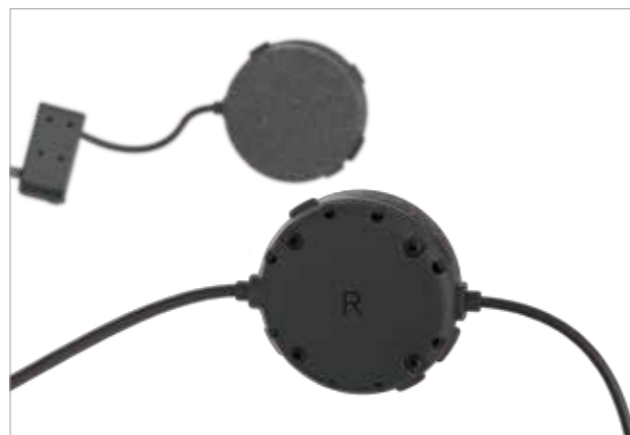

SHOEI NEOTEC II 専用Bluetoothインターコム  
SHOEI NEOTEC II のために設計された、スマートで綺麗に収まるBluetoothインターコム。  
最大8人とのインターコム通信、音楽を聴く、GPSナビやレーダーもあなたの耳へ届く。

#### 最適な進化 SHOEI NEOTEC II 専用デザイン

SenaとSHOEIがコラボした SRL、SHOEI NEOTEC II のためにだけ作りしました。この美しいヘルメットの外観を引き立たせるように、インカムの外見が目立たず、さりげなく、3つのボタンで簡単に操作が可能です。

#### コミュニケーション技術はSenaにお任せください もっとシンプルにつながります

Bluetoothチップを2基搭載、SRL同士で最大8人のインターコム会話が可能です。オーディオマルチタスク機能搭載、会話中にも音楽も途切れることなくバックグラウンドで聞こえてきます。この機能により音楽を聴いている途中にインターコム仲間からの声が入ると、自然に音楽の音量がフェードし、会話を妨げることがありません。会話が終了すると、自動的に音楽の音量は元に戻ります。SRLとスマートフォンとをペアリングすれば、ツーリング仲間との連絡、安全確認を取りつつ、音楽、GPS案内を自由に聞きながらライドを楽しむことができます。