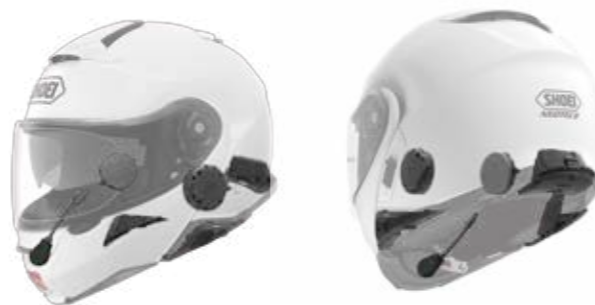

SHOEI NEOTEC II 専用Bluetoothインターコム
SHOEI NEOTEC II のために設計された、スマートで綺麗に収まるBluetoothインターコム。
最大8人とのインターコム通信、音楽を聴く、GPSナビやレーダーもあなたの耳へ届く。

最適な進化 SHOEI NEOTEC II 専用デザイン

SenaとSHOEIがコラボした SRL、SHOEI NEOTEC II のためにだけ作りしました。この美しいヘルメットの外観を引き立たせるように、インカムの外見が目立たず、さりげなく、3つのボタンで簡単に操作が可能です。

コミュニケーション技術はSenaにお任せください もっとシンプルにつながります

Bluetoothチップを2基搭載、SRL同士で最大8人のインターコム会話が可能です。オーディオマルチタスク機能搭載、会話中にも音楽も途切れることなくバックグラウンドで聞こえてきます。この機能により音楽を聴いている途中にインターコム仲間からの声が入ると、自然に音楽の音量がフェードし、会話を妨げることがありません。会話が終了すると、自動的に音楽の音量は元に戻ります。SRLとスマートフォンとをペアリングすれば、ツーリング仲間との連絡、安全確認を取りつつ、音楽、GPS案内を自由に聞きながらライドを楽しむことができます。

いろいろな機能を詰め込みました

SRLの楽しい機能で、一段と楽しいバイクライドを楽しみましょう。

あらゆるメーカーのインターコムとつながるユニバーサルインターコム機能、ワンタップで仲間とつながるグループインターコム機能に加え、クリアなオーディオをタンデマーとシェアするミュージックシェアリング機能、また走行中のノイズの大きさに合わせ、聞こえやすいように音量が自動的に変化するスマートボリューム機能も搭載です。FMラジオチューナーも簡単ボタン操作で、ラジオ局をスキャンし、聞くことができます。

最新情報はこちら

NEOTEC II のためだけに、 SENAとSHOEIがコラボ (SHOEI推奨)

SHOEI NEOTEC II 専用デザインのインカムで、
気分を上げて走ろう

SRL

シングル 価格 33,400円(税別)

Bluetooth	連続通話時間	最大通話距離	Bluetooth インターコム	FMラジオ
ver.4.1	10H	1600m	マルチウェイ通話 8人	グループ通話 8人
オーディオ マルチタスク	ユニバーサル インターコム	ミュージック シェアリング	SENAアプリ	RideConnected アプリ
○	○	○	○	○
				別売

(備考)

※ SHOEI NEOTECIIヘルメットに、SRLは付属されていません。

※ SHOEI NEOTEC II専用コミュニケーションシステム SRLの販売、サービス、および技術サポートは、セナパートナーズ ジャパン(SENA)によって行われます。