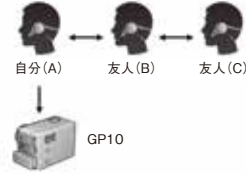

例1 3台のインターコムと1台のGP10