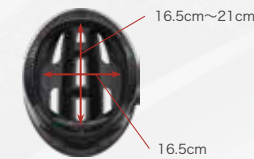

製品概要

インターコム&ヘッドセット機能搭載 スマートヘルメット(スマヘル) SENA R1

前代未聞の機能でサイクリングがもっと楽しくなる

Bluetooth4.1技術を活用して、GPSナビ案内、電話、音楽、フィットネスアプリからの心拍数、速度、走行距離情報を聞きながら走ってみませんか。R1はスマヘル同士で3人の仲間と合計4人で**最長900m離れた会話**も可能です。セナ独自開発のAdvanced Noise Control(ノイズ削減機能)により、走行中の風切り音や**ノイズはカット**され、あなたの声だけをクリアに相手に届けます。

もっと安全にサイクリングを

R1サイクリングヘルメットの**インナーパッド**は最高の保護とフィット感を提供し、取り外して洗うことが可能です。**チンストラップ**は環境に優しい**エコレザー**を使用し、ヘルメットをあなたの頭にしっかりと固定します。また後部の**スピロック**を調整することにより、貴方の頭にぴったりとフィットするデザインです。

機能

スマホアプリを使ってもっと簡単に操作

Sena Utility Appにより、Sena R1スマヘルの設定が**あっという間に完了**します。各種機能の設定、インターコムフレンドリストの編集、お好みのFM局をプリセット登録、その他たくさんの便利な機能が詰まっています。

Bluetooth 4.1

内蔵スピーカー&マイク

インターコム通話900m

4人同時通話

フィットネスアプリ対応

ノイズ削減機能

音楽共有

FMラジオ

高品質ポリマー

特徴

インターコム&ヘッドセット内蔵

R1のスピーカーは、耳をふさがないので安心

R1で会話する

「ずっと後ろにいる仲間の声が耳元で聞こえる」
「離れて走っても近くで会話しているように声が届く」

R1で電話を受ける

スマホからの電話をR1で受ける
スマホの電話相手にR1で返事する

R1で楽しむ

FMラジオ
スマホの音楽
フィットネスアプリやナビアプリの音声

仕様

一般仕様 通話時間:12時間※1
通話距離(インターコム):最長900m(見通しの良いところ)※2
動作気温: -10℃~50℃
重量:380g(Mサイズ) 430g(Lサイズ)

Bluetooth Bluetooth 4.1
HSP HFP A2DP AVRCP

オーディオ オーディオ
ノイズキャンセル機能:Advanced Noise Control™
コーデック:内蔵 SBCコーデック
FMラジオ
ラジオ帯域:76~108MHz 10局プリセット登録

ヘルメット インモールド型ヘルメット(ポリカーボネート+EPS フォームライナー)
ナイロン&レザーチンストラップ
カラー:オニキスブラック アイスブルー エレクトリックオレンジ
サイズ:M(55~59cm)/ L(59~62cm)

バッテリー リチウムポリマーバッテリー
バッテリー充電時間:約2.5時間

認証 ヘルメット:CE EN 1078 CPSC 1203
技適マーク取得済み

保証 Bluetoothユニット:2年/ヘルメット:5年

もっと詳しく

※1、※2 使用環境(天候、場所、通話距離、通話人数など)及び接続機器などにより異なります。

カラー&サイズ

R1 オニキスブラック
0411182
R1-STD-OB-M (Mサイズ)
0411183
R1-STD-OB-L (Lサイズ)
価格 23,980円(税抜価格21,800円)

R1 アイスブルー
0411184
R1-STD-IB-M(Mサイズ)
0411185
R1-STD-IB-L(Lサイズ)
価格 22,880円(税抜価格20,800円)