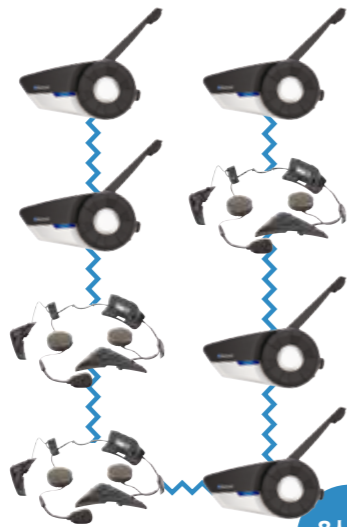

SENAインターコムは 使い方に合わせて選べる!

SHOEIネオテックII用の「SRL」に、セナ・メッシュテクノロジーを採用した「30K」
Bluetoothモジュールを2基搭載した「20S」と「SRL」、魅力的な基本性能を備えた「10S」と
充実したラインナップを誇るセナ・インターコム
それぞれの機能をよく見極めてこそ、自分にぴったりの1台を見つけることができる!

文/八百山ゆーすけ 問:セナBluetoothジャパン <http://senablueooth.jp/>

接続方法も選び方豊富!

RIDECONNECTED
対応機種: iOS、Android
対応インターコム: 30K、SRL
20S、10S、10C、10U
SMH5シリーズ、3S、SPH10

インターネット接続で 会話人数が無制限になる

インターコム間を電波で接続するのに対して、「RideConnected」アプリを使えば、インターコムに接続したスマートフォン経由の通話が可能に。インターネット経由のためBluetooth接続と違い、グループでインターコム通話をする際の通信距離や同時通話人数の制限がない

スマホ経由で接続

20SとSRLは 機能がほぼ同じだ

通信方式にBluetoothを採用したSRLと20Sは相互に接続が可能。メンバーをチェーン状に接続するグループインターコムは、最大8人での同時通話を実現している。専用のスマートフォンアプリ「SENAアプリ」を使うことで、簡単にメンバー間の接続が可能だ

Bluetooth接続

30K同士の繋がりに 他機種も会話に参加できる!

複数の30K同士を網の目状に接続することで、従来のBluetoothインターコムのように、グループメンバーの一人が抜けてもグループの接続が切れない。公開モードであれば1.6kmの範囲内の30Kと、プライベートモードでは最大16人の仲間と会話ができる

セナ・インターコムの中から、自分の使い方に合ったモデルを選ぶうえで、「最新」や「上級モデル」が適しているとは限らない。用途を踏まえて、各モデルの特徴を見極めることが肝要だ。

例えば全員が20Sを使っている6人のグループに参加する場合に、30K1台を持ちこむのは難しい。というのも、30KはBluetoothのインターコム通話機能を使う場合、同時通話人数は最大で4人なので、6人のグループ通話には参加できない。また、相手がBluetoothインターコムを使っている場合、20Sなら音楽を聴きながらインターコム通話を楽しめる。30Kでは8人以上のマスツーリングで、メッシュインターコムが活躍する。同じ機種同士であれば接続台数は無制限となり、圏外になっても自動的に回線が復活してくれるのだ。ひとりが抜けてしまえば、会話が途切れてしまう心配がない。つまり、一緒に走るメンバーや使い方によって、最も使い勝手のいいインターコムは違うわけだ。それだけに、自分自身の使い方をよく考えて、自分にぴったりのセナ・インターコムを見つけよう!