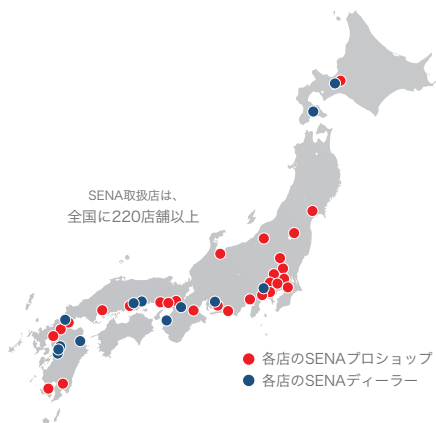

## SENA取扱店一覧

SENAプロショップ、SENAディーラーならびに、  
SENA一般取扱店の住所・連絡先をご覧ください。

全国に220店舗以上ございます。

### SENAプロショップ

-  オートランド札幌 本店
-  南海部品 仙台店
-  南海部品 福島店
-  南海部品 小山店
-  南海部品 太田店
-  南海部品 湾岸千葉店
-  ライコランド 柏店
-  ライコランド 埼玉店
-  南海部品 越谷店
-  ナップス 練馬店
-  南海部品 南東京店
-  ライコランド 新横浜店
-  ナップス 座間店
-  新潟中央部品 長岡店
-  南海部品 浜松店
-  ライコランド 富士店