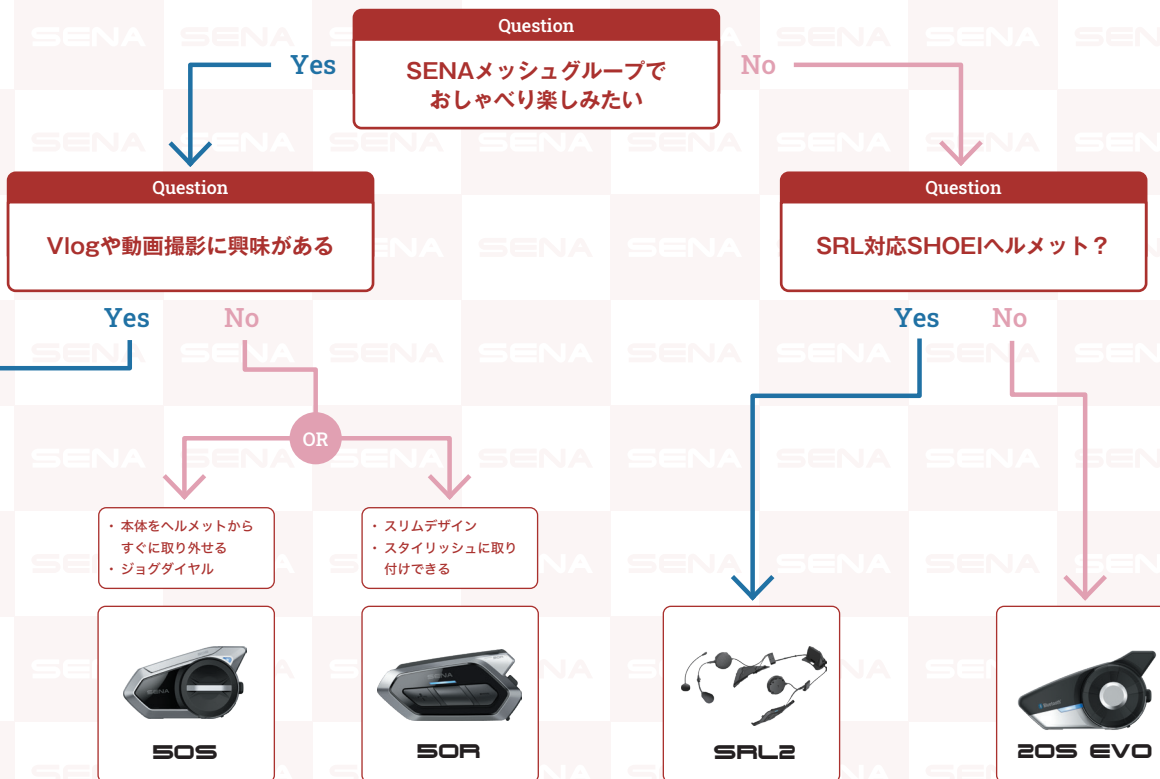

SENA インカム通話しながら、同時に音楽やナビも楽しみたい

- 4KCamera
- SENAMesh
- Bluetooth

- 4KCamera
- SENAMesh
- Bluetooth

- ・Mesh+Bluetoothインカム
- ・Mesh&4K動画カメラ
- ・Harman Kardonオーディオシステム
- ・音楽やFM聴きながらMeshインカムでの会話を動画に
- ・FMチューナー搭載

製品名 50C-01 50C
販売価格 75,240円(税込)

- SENAMesh
- Bluetooth

- ・Mesh+Bluetoothインカム
- ・Harman Kardonオーディオシステム
- ・ジョグダイヤル
- ・音楽、FM聴きながらMeshインカム通話

製品名 50S-10 50S シングル
販売価格 48,840円(税込)
製品名 50S-10D 50S デュアル
販売価格 89,980円(税込)