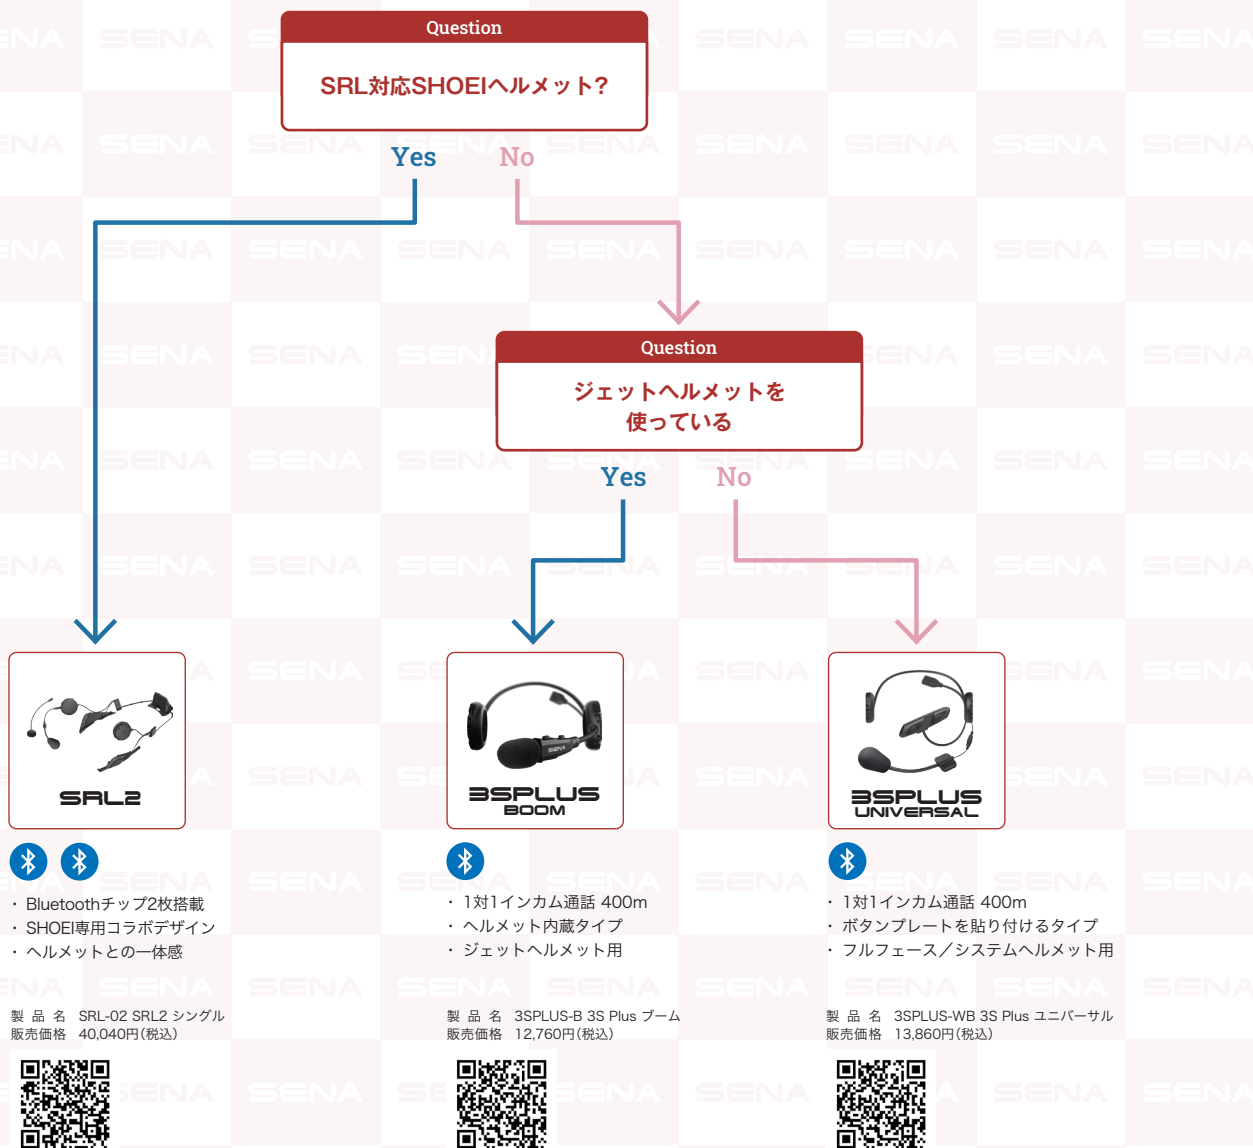

## ヘルメットのシルエットを大切にしたい

4KCamera

SENA Mesh

Bluetooth

SENAの伝家の宝刀、  
「外から見えないインカム」

**POINT 1**  
SHOEIとコラボデザインしたSRL2

**POINT 2**  
ジェットヘルメットには3S PLUS BOOM  
それ以外には3S PLUS UNIVERSAL

- +Meshとインカムペアリングすれば、Mesh通話に参加
- SENAインカム全モデルに対応
- 9チャンネルのオープンメッシュ

製品名 B2M-01 +MESH  
販売価格 19,140円(税込)