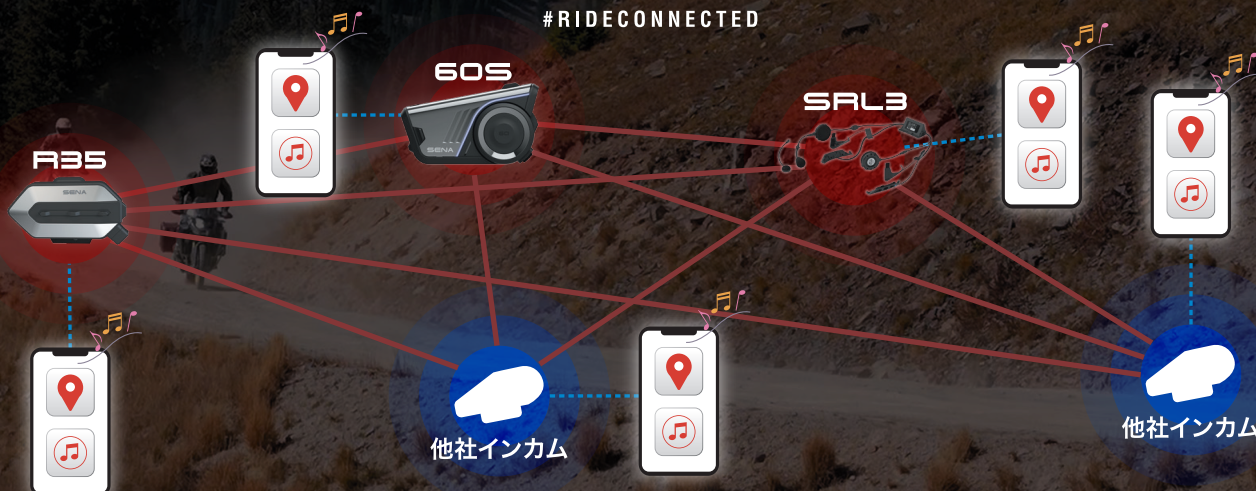

SENA

インカムに必要なのは ”ちゃんとつながる“ 安心感だ。

WAVE INTERCOM

SENA同士はMESHでシームレスに。
色々なインカム仲間や遠距離は
WAVEでつながる。

WAVE Intercomアプリ

WAVE

- ▶ 他社インカムも参加できる
- ▶ 距離を気にせず通話できる
- ▶ 音楽やナビも同時に聞こえてくる

Available on the
App Store

ANDROID APP ON
Google play

WAVE Intercomについて
詳しくはこちら

みんなつながる。つながるために悩まない。

#RIDECONNECTED

※ 本機能はiPhoneでの動作をもとにしたイメージです。Android端末では、機種やOSの仕様により、音楽やナビ音声の同時再生の挙動が異なる場合があります。

※ 本紙に記載した会社名、商品名は一般的に各社の商標または登録商標です。
※ 本紙の掲載内容は2026年4月6日現在のものです。