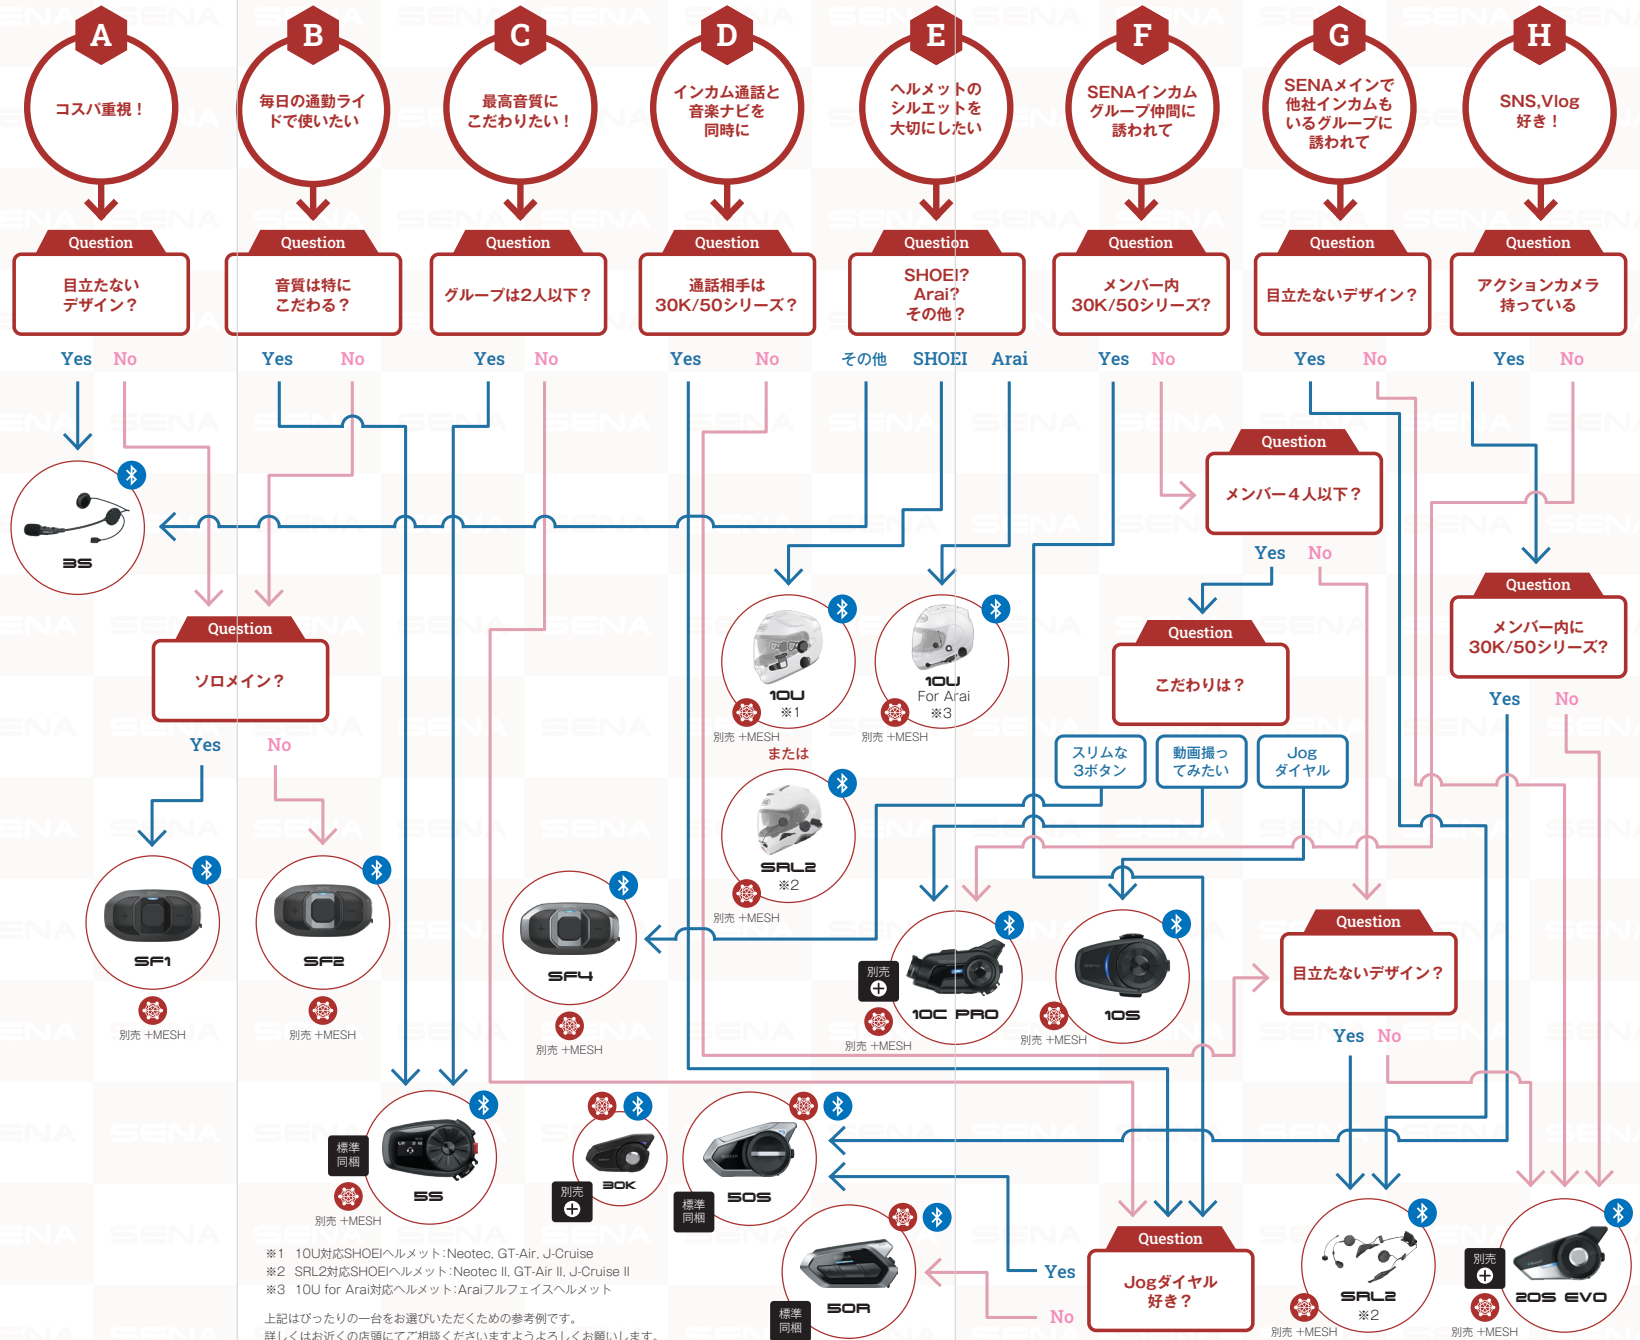

あなたにぴったりのSENAはこれだ！

コスパ重視！

毎日の通勤ライドで
使いたい

最高音質に
こだわりたい！

インカム通話と音楽ナビを
同時に

ヘルメットのシルエットを
大切にしたい

SENAインカムグループ
仲間に誘われて

SENAメインで
他社インカムもいる
グループに誘われて

SNS, Vlog好き！

- A
- B
- C
- D
- E
- F
- G
- H

別売
SENAメッシュにつなげる
+MESH
アダプター

別売
標準同梱
プレミアム
HD SPEAKERS
SENAサウンド革命
プレミアムHDスピーカー

※1 10U対応SHOEIヘルメット: Neotec, GT-Air, J-Cruise
 ※2 SRL2対応SHOEIヘルメット: Neotec II, GT-Air II, J-Cruise II
 ※3 10U for Arai対応ヘルメット: Araiフルフェイスヘルメット

上記はぴったりの一台をお選びいただくための参考例です。
 詳しくはお近くの店頭にてご相談くださいますようお願いいたします。